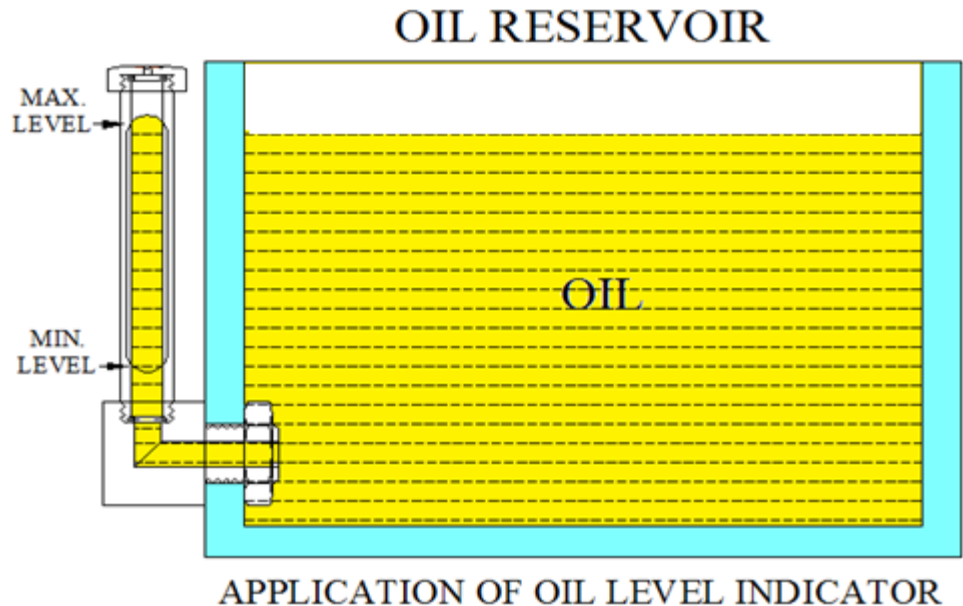

LT-OLI-03	3/4" BSP	3" (76.2 mm)	SQUARE 28 mm X 28 mm	26.2 mm		
LT-OLI-04		4" (101.6 mm)		51.6 mm		
LT-OLI-05		5" (127 mm)		77 mm		
LT-OLI-06		M-22X1.5		6" (152.4 mm)	102.4 mm	
LT-OLI-08				8" (203.2 mm)	153.80 mm	
LT-OLI-10		M-24X1.5		10" (254 mm)	204 mm	
LT-OLI-12				12" (304.8 mm)	254.8 mm	
LT-OLI-15		M-26X1.5		15" (381 mm)	331 mm	
LT-OLI-20				20" (508 mm)	458 mm	
LT-OLI-03		1" BSP		3" (76.2 mm)	SQUARE 38 mm X 38 mm	21.2 mm
LT-OLI-04	4" (101.6 mm)		46.6 mm			
LT-OLI-05	5" (127 mm)		72 mm			
LT-OLI-06	M-30X1.5		6" (152.4 mm)	97.4 mm		
LT-OLI-08	M-32X1.5		8" (203.2 mm)	148.20 mm		
LT-OLI-10	M-33X1.5		10" (254 mm)	197 mm		
LT-OLI-12	M-36X1.5		12" (304.8 mm)	247.8 mm		
LT-OLI-15	M-38X1.5		15" (381 mm)	326 mm		
LT-OLI-20			20" (508 mm)	453 mm		

DIMENTION IN MM FOR REFERENCE ONLY